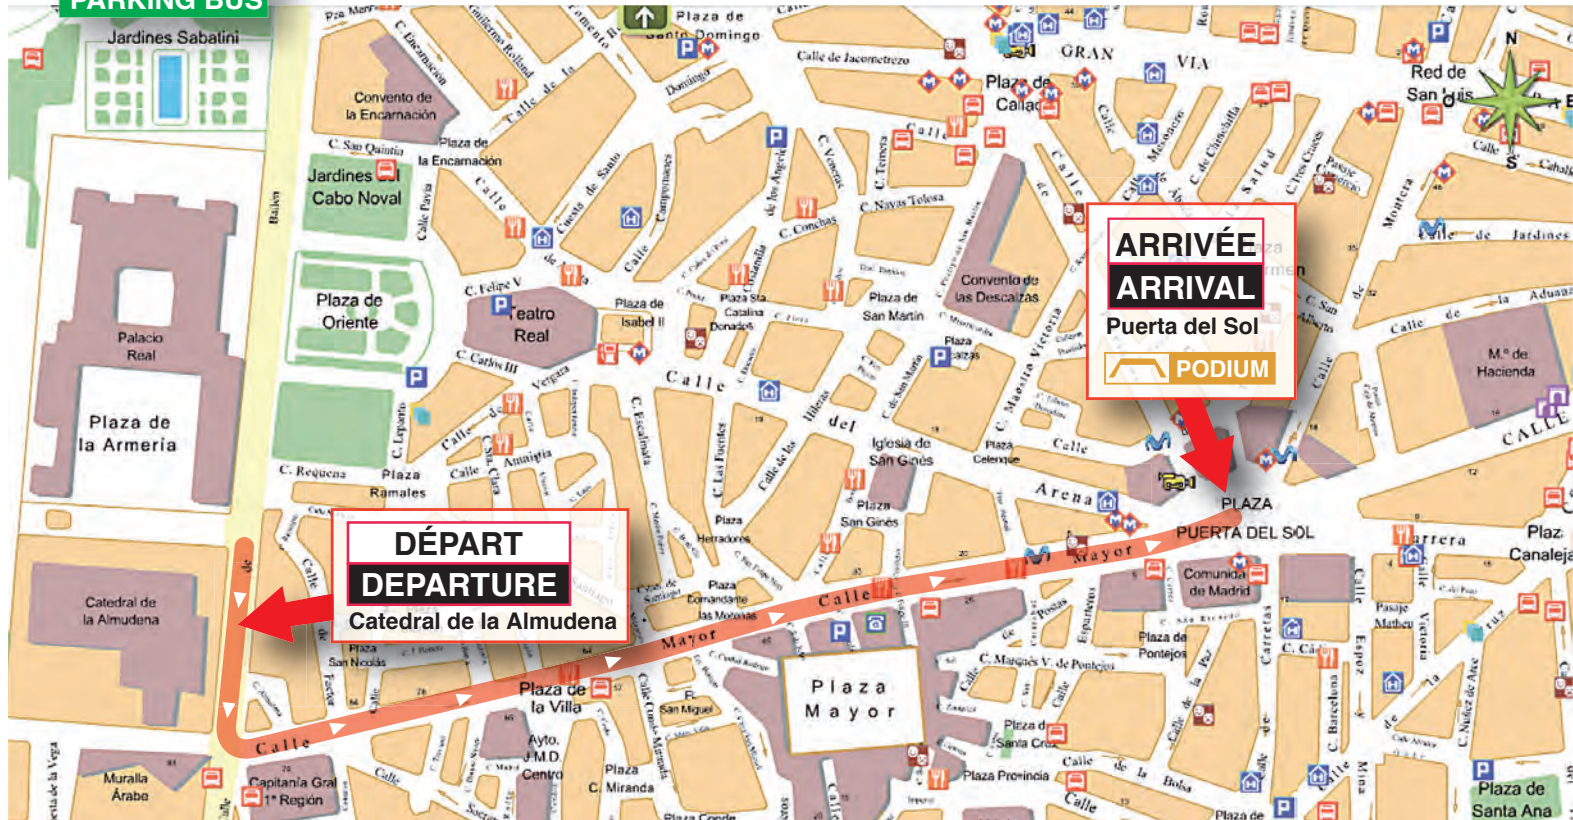

Départ-Departure: Catedral de la Almudena

- 11:00-12:00 Rencontre des leaders syndicaux avec la Presse
Union leaders to meet the Press
- 11:00-12:00 Composition du cortège - Procession line-up
- 12:00-12:30 Départ du cortège - Departure of the demonstration

Arrivée-Arrival: Puerta del Sol

- 14:00 Discours - Speeches
Fin de la manifestation - End of demonstration

FIGHT THE CRISIS

PUT PEOPLE FIRST

EuroDemo		
City	Date	Time
MADRID	14/05/09	12:30
BRUSSELS	15/05/09	12:30
BERLIN	16/05/09	12:30
PRAGUE	16/05/09	12:30