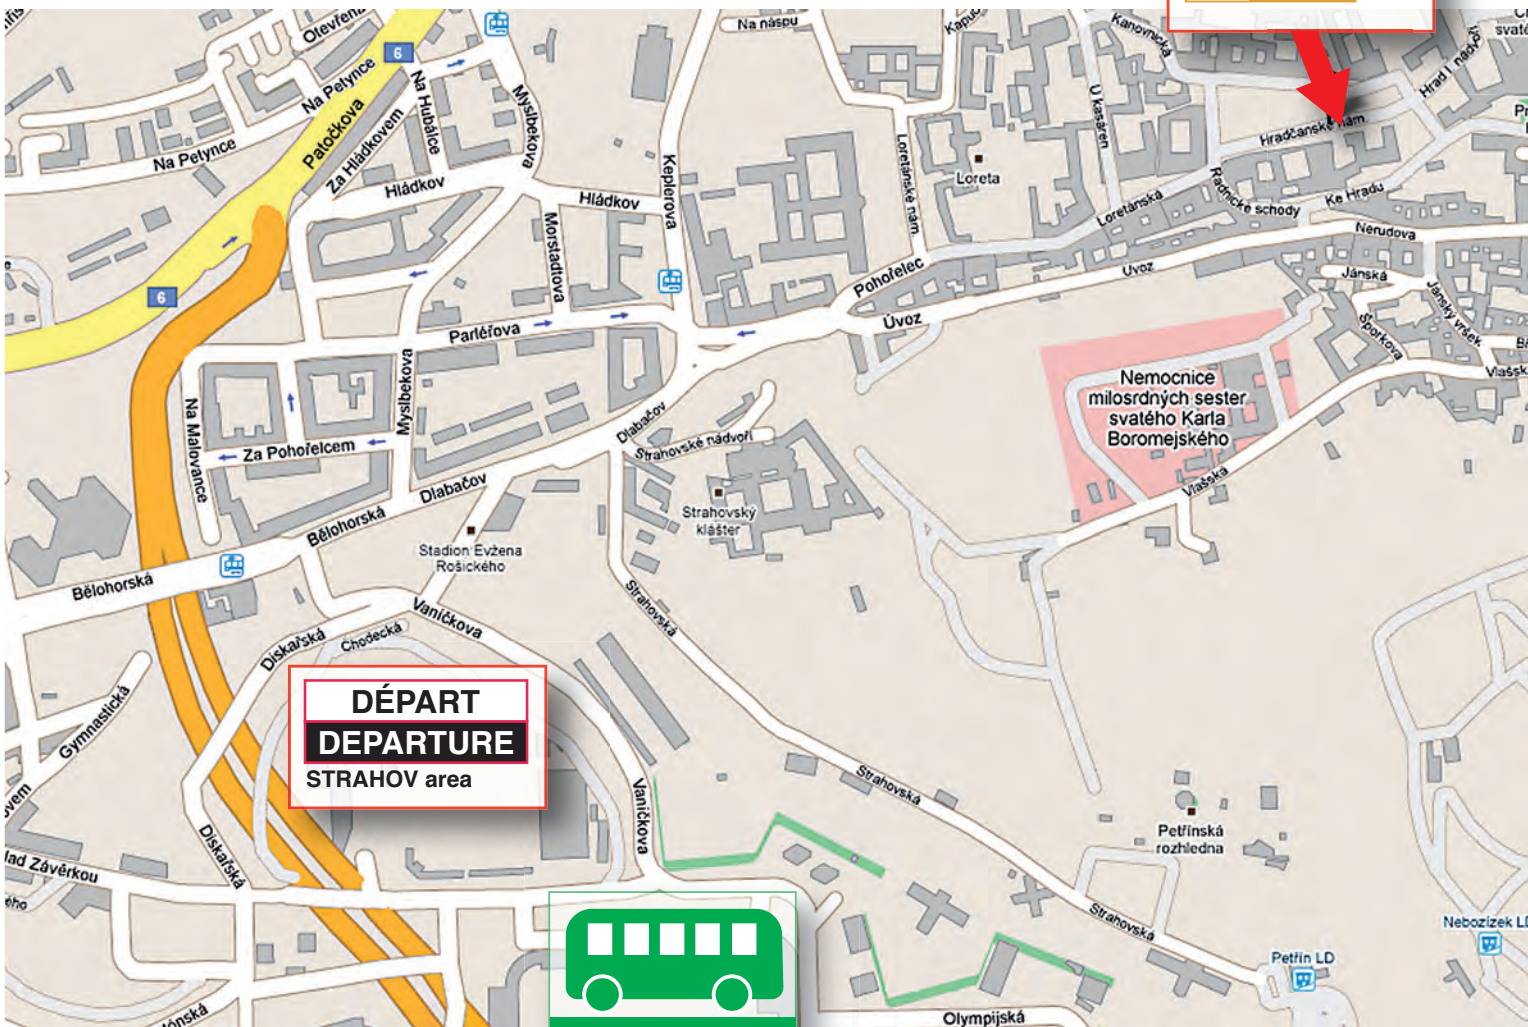

PRAGUE

Plan du parcours - Map

Départ-Departure:

STRAHOV area

- 9:00-11:30 Rencontre des leaders syndicaux avec la Presse
Union leaders to meet the Press
- 11:00-12:00 Composition du cortège - procession line-up
- 12:00 Départ du cortège - departure of the demonstration

Arrivée-Arrival:

Hradčanské náměstí (Prague Castle)

- 13:00 Discours - Speeches
- 14:00 Fin de la manifestation - End of demonstration

ARRIVÉE
ARRIVAL
Hradčanské náměstí
(Prague Castle)
 **PODIUM**

DÉPART
DEPARTURE
STRAHOV area